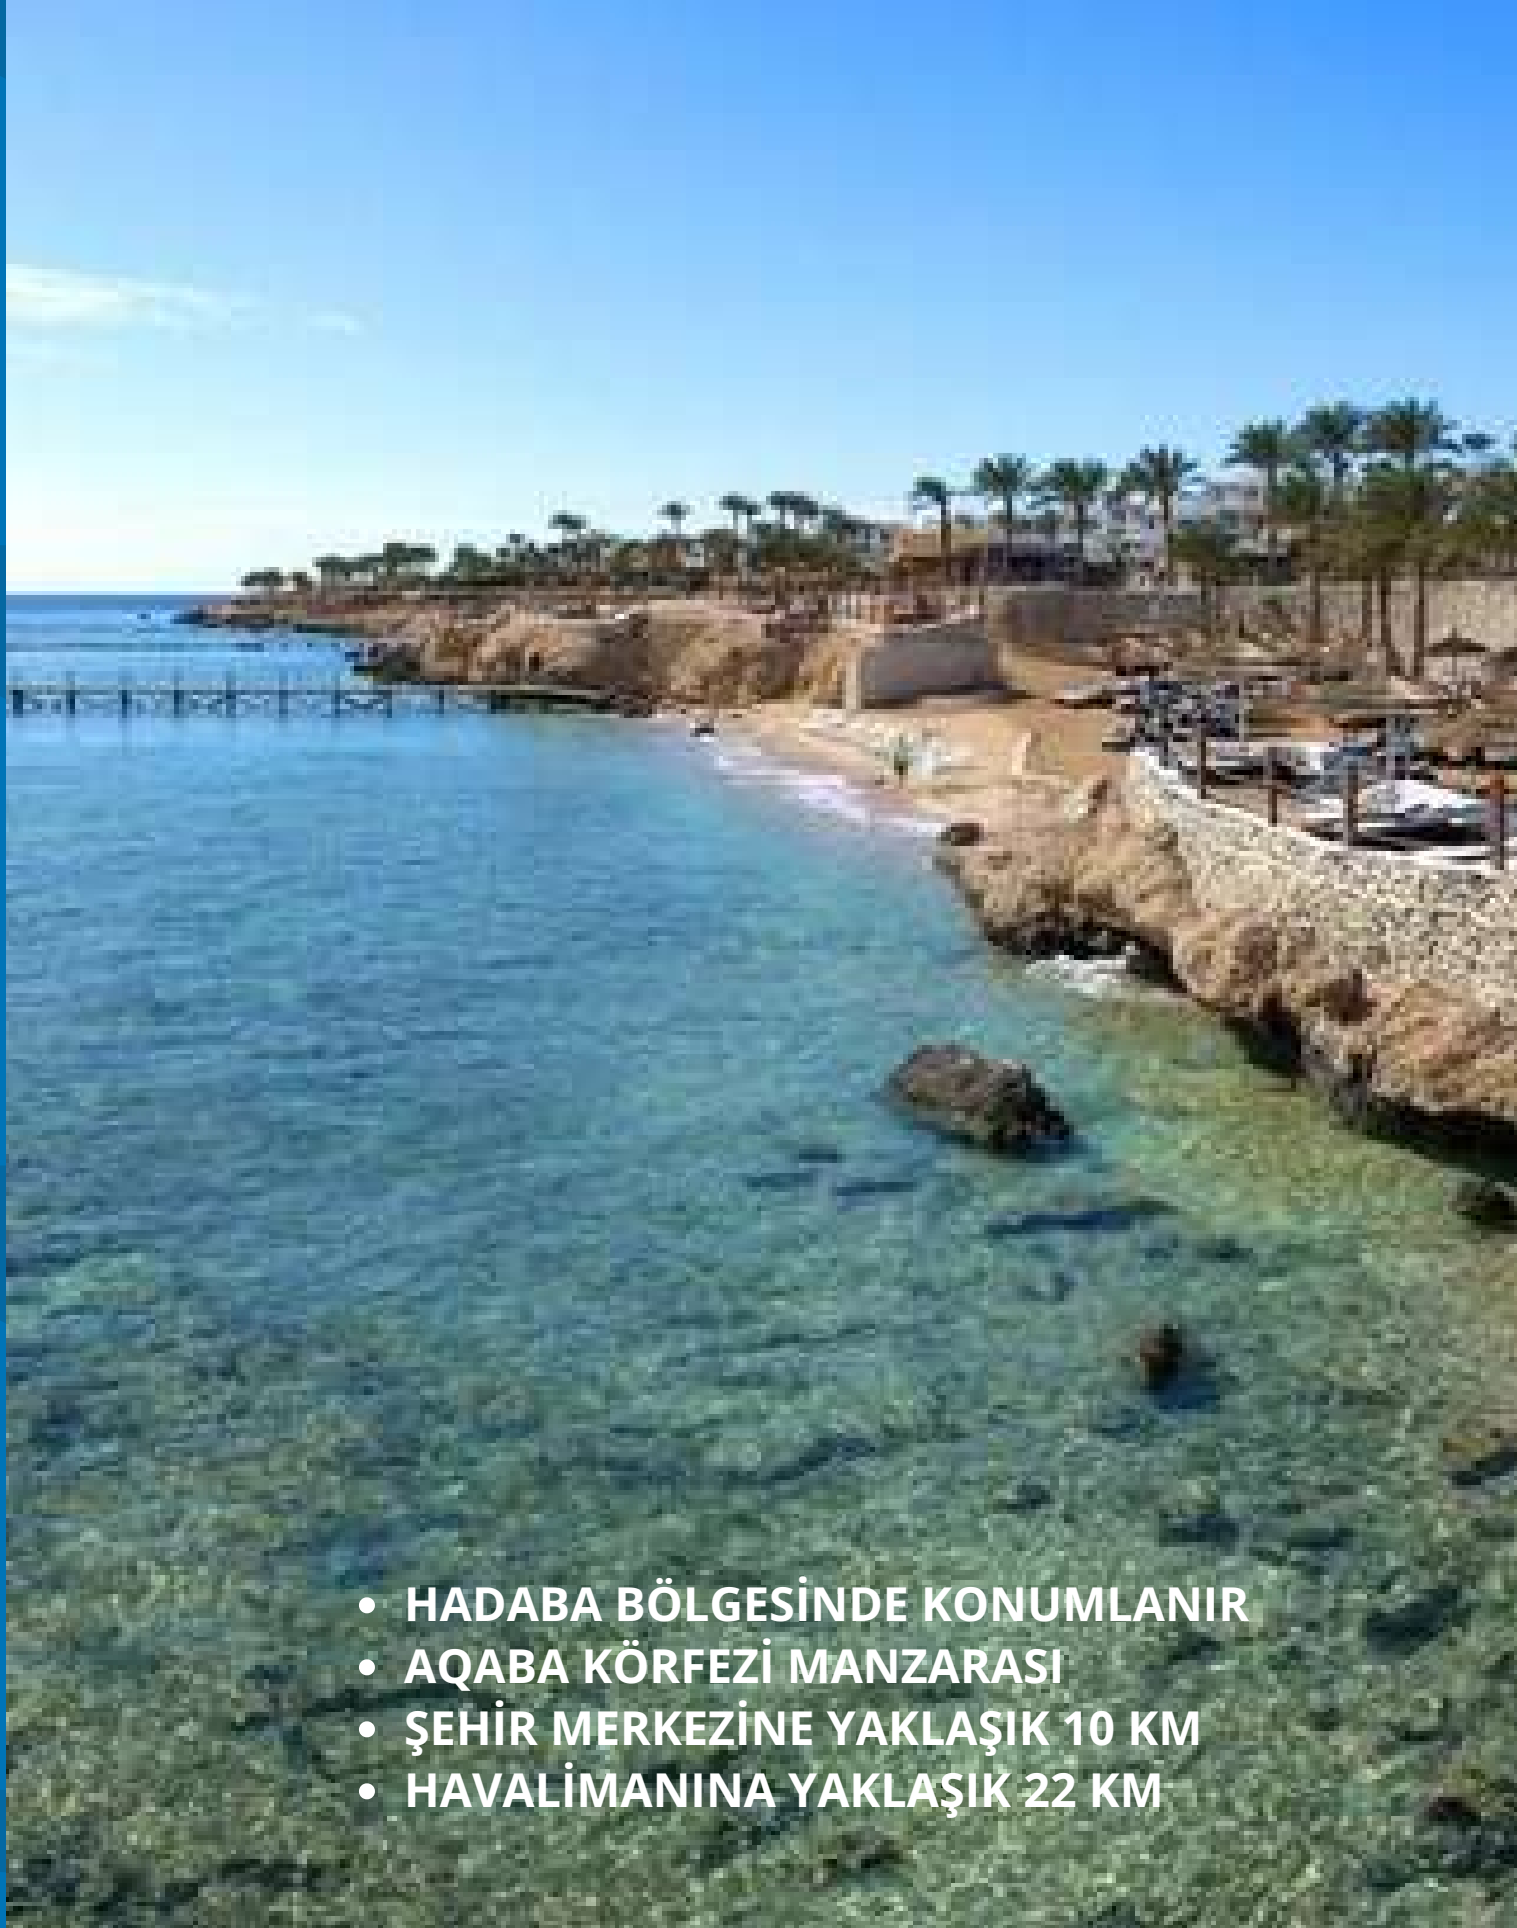

## Montemare Resort

*Manzaranın ötesinde bir  
tatil deneyimi...*

- HADABA BÖLGESİNDE KONUMLANIR
- AQABA KÖRFEZİ MANZARASI
- ŞEHİR MERKEZİNE YAKLAŞIK 10 KM
- HAVALİMANINA YAKLAŞIK 22 KM

## TATİLİN EN SAKİN VE AYRICALIKLI HALİ

SUNRISE Montemare Resort, Kızıldeniz'in en etkileyici noktalarından birinde, Aqaba Körfezi'ne hakim konumuyla öne çıkan özel bir tatil deneyimi sunar. Denize sıfır yerleşimi, geniş manzara açıları ve rafine mimari anlayışıyla tasarlanan resort; sakinlik, konfor ve estetiği bir arada sunar.